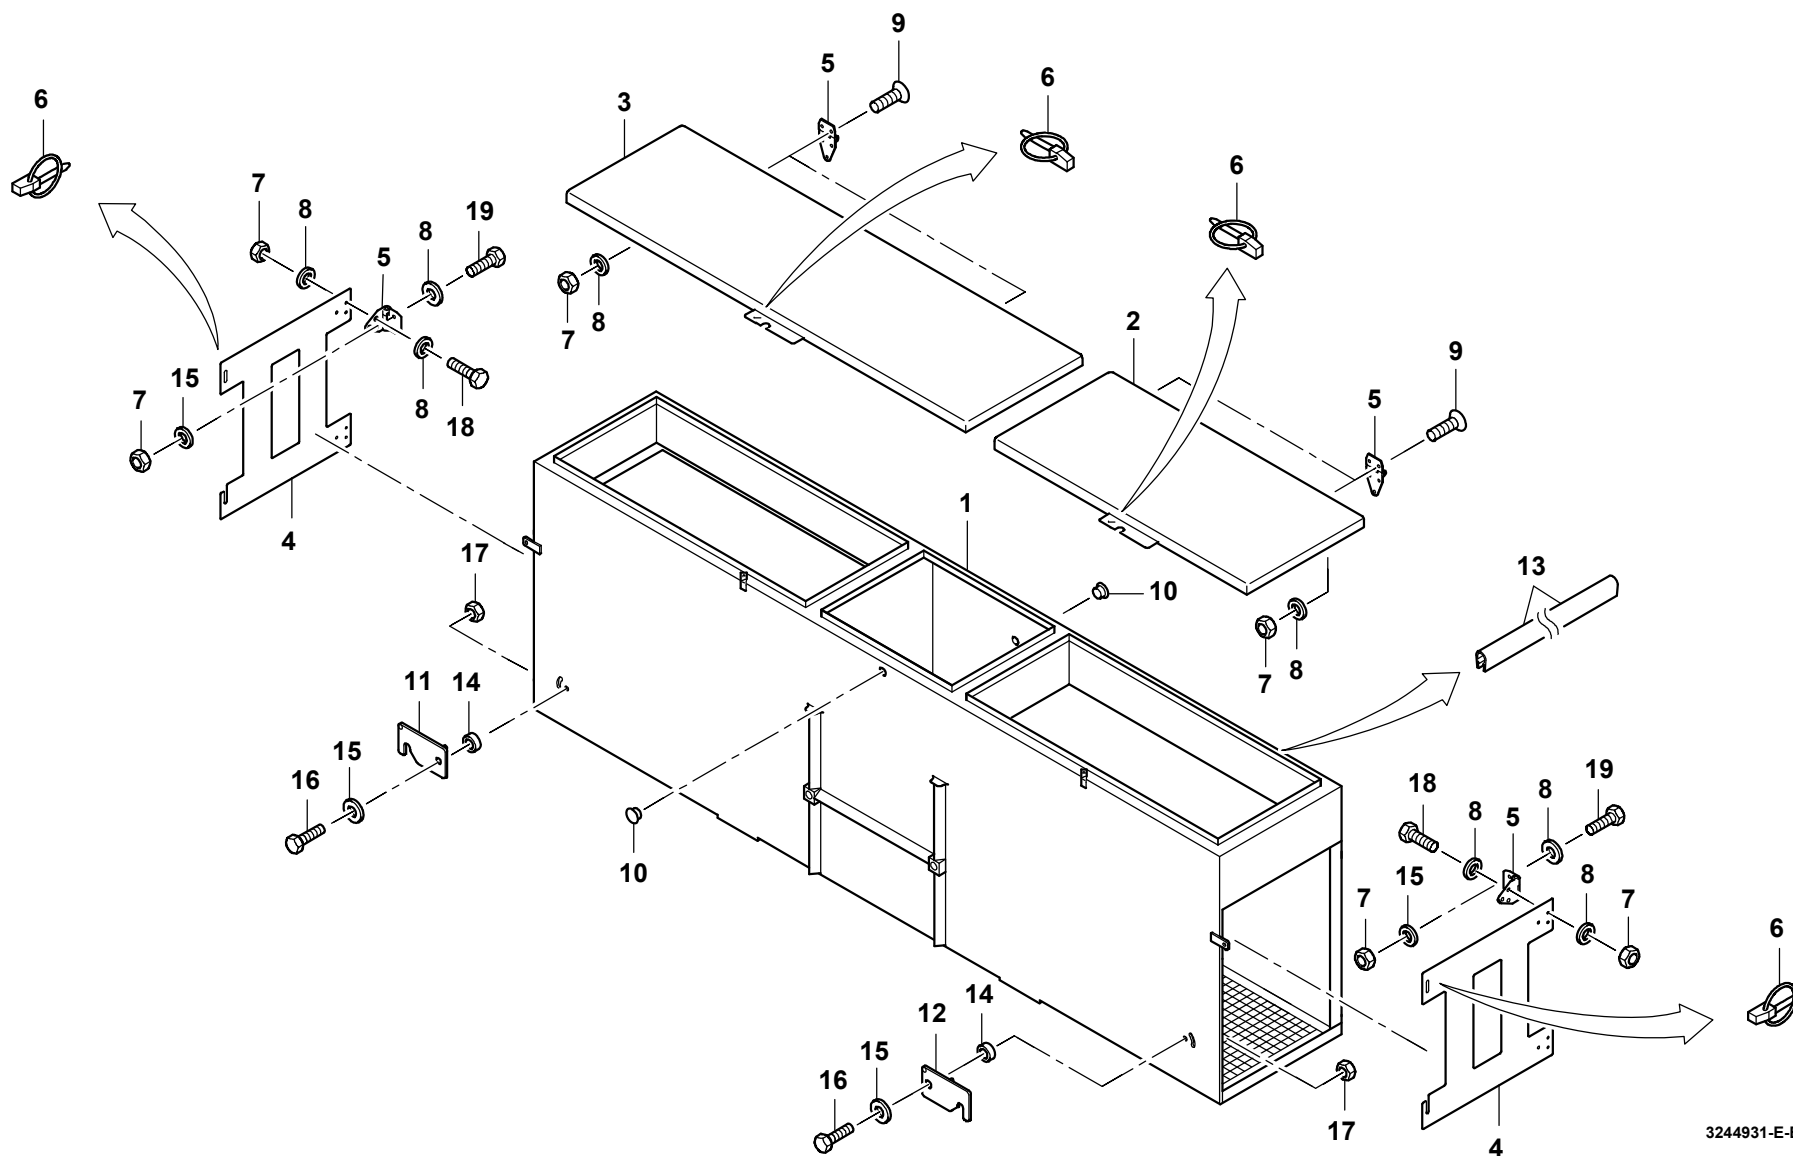

GROVESTAUKISTE 2,5M
STORAGE BOX 2,5MBILDTADEL
PICTORIAL DISPLAY

GMK3060

02.17

3244931-ETL E

1/1

3244931-E-BL01-0217-0000